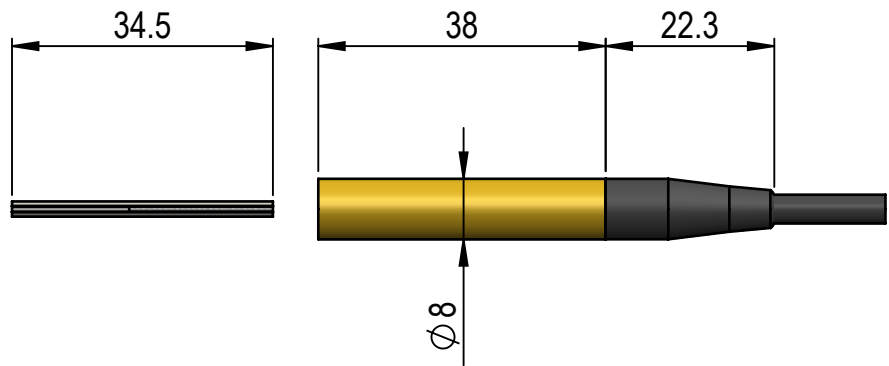

D

 www.peterhirt.com	1001687	Masstab / Scale
	T451	1:1
		mm
		

1 2 3 4 5 6