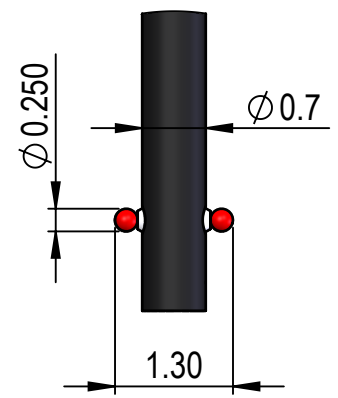

(2:1)

A (12 : 1)

 www.peterhirt.com	1003193 Size 0-250 90°	Masstab / Scale 4:1
	mm 	