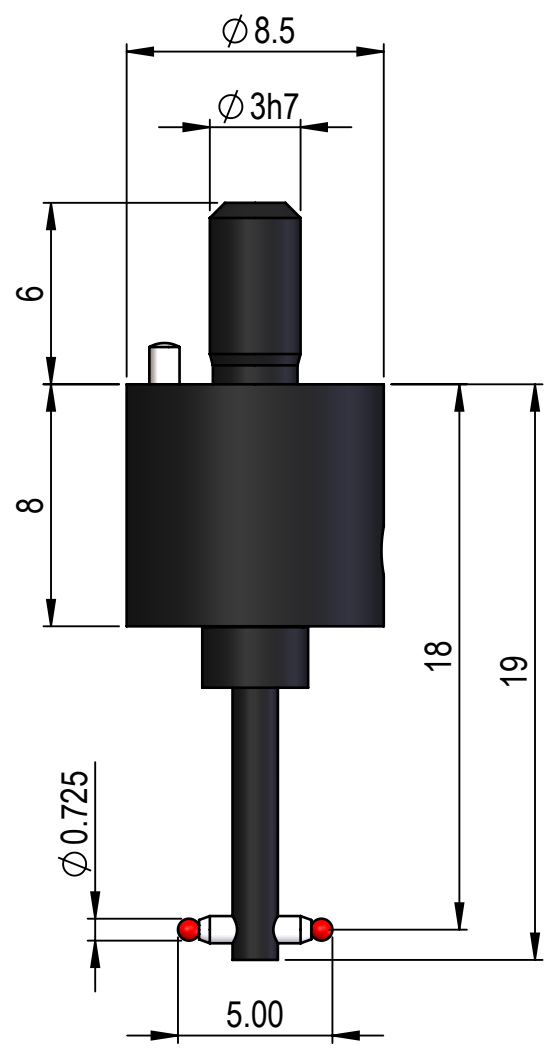

1 2 3 4 5 6

A
B
C
D

A
B
C
D

(2:1)

| | | |
|---|------------------------|---|
|  www.peterhirt.com | 1003216 | Masstab / Scale |
| | Size 4 parallel | 4:1 |
| | | mm |
| | |  |

1 2 3 4 5 6