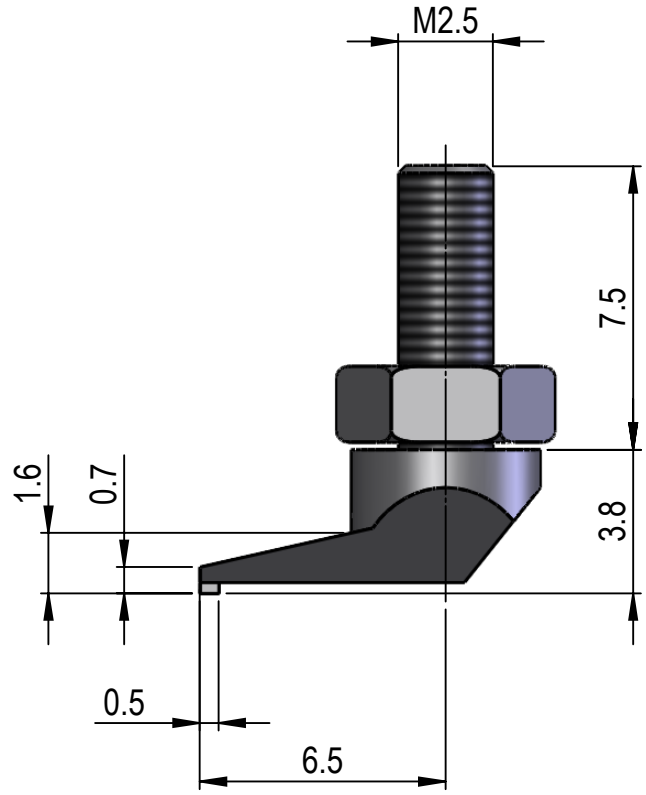

1 2 3 4 5 6

A

A

B

B

C

C

D

D

 www.peterhirt.com	1002452 TN20	Masstab / Scale 5:1
		mm 

1 2 3 4 5 6