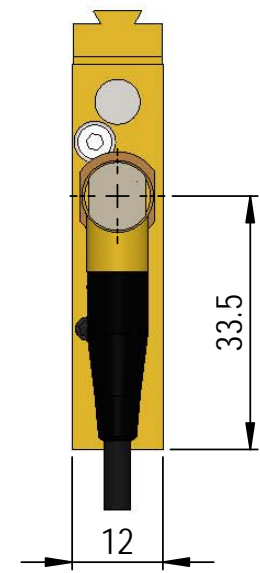

1 2 3 4 5 6

A

A

B

B

C

C

D

 <a href="http://www.peterhirt.com">www.peterhirt.com</a>	1002228	Masstab / Scale
	<b>T852</b>	1:1
		mm
		

D

1 2 3 4 5 6